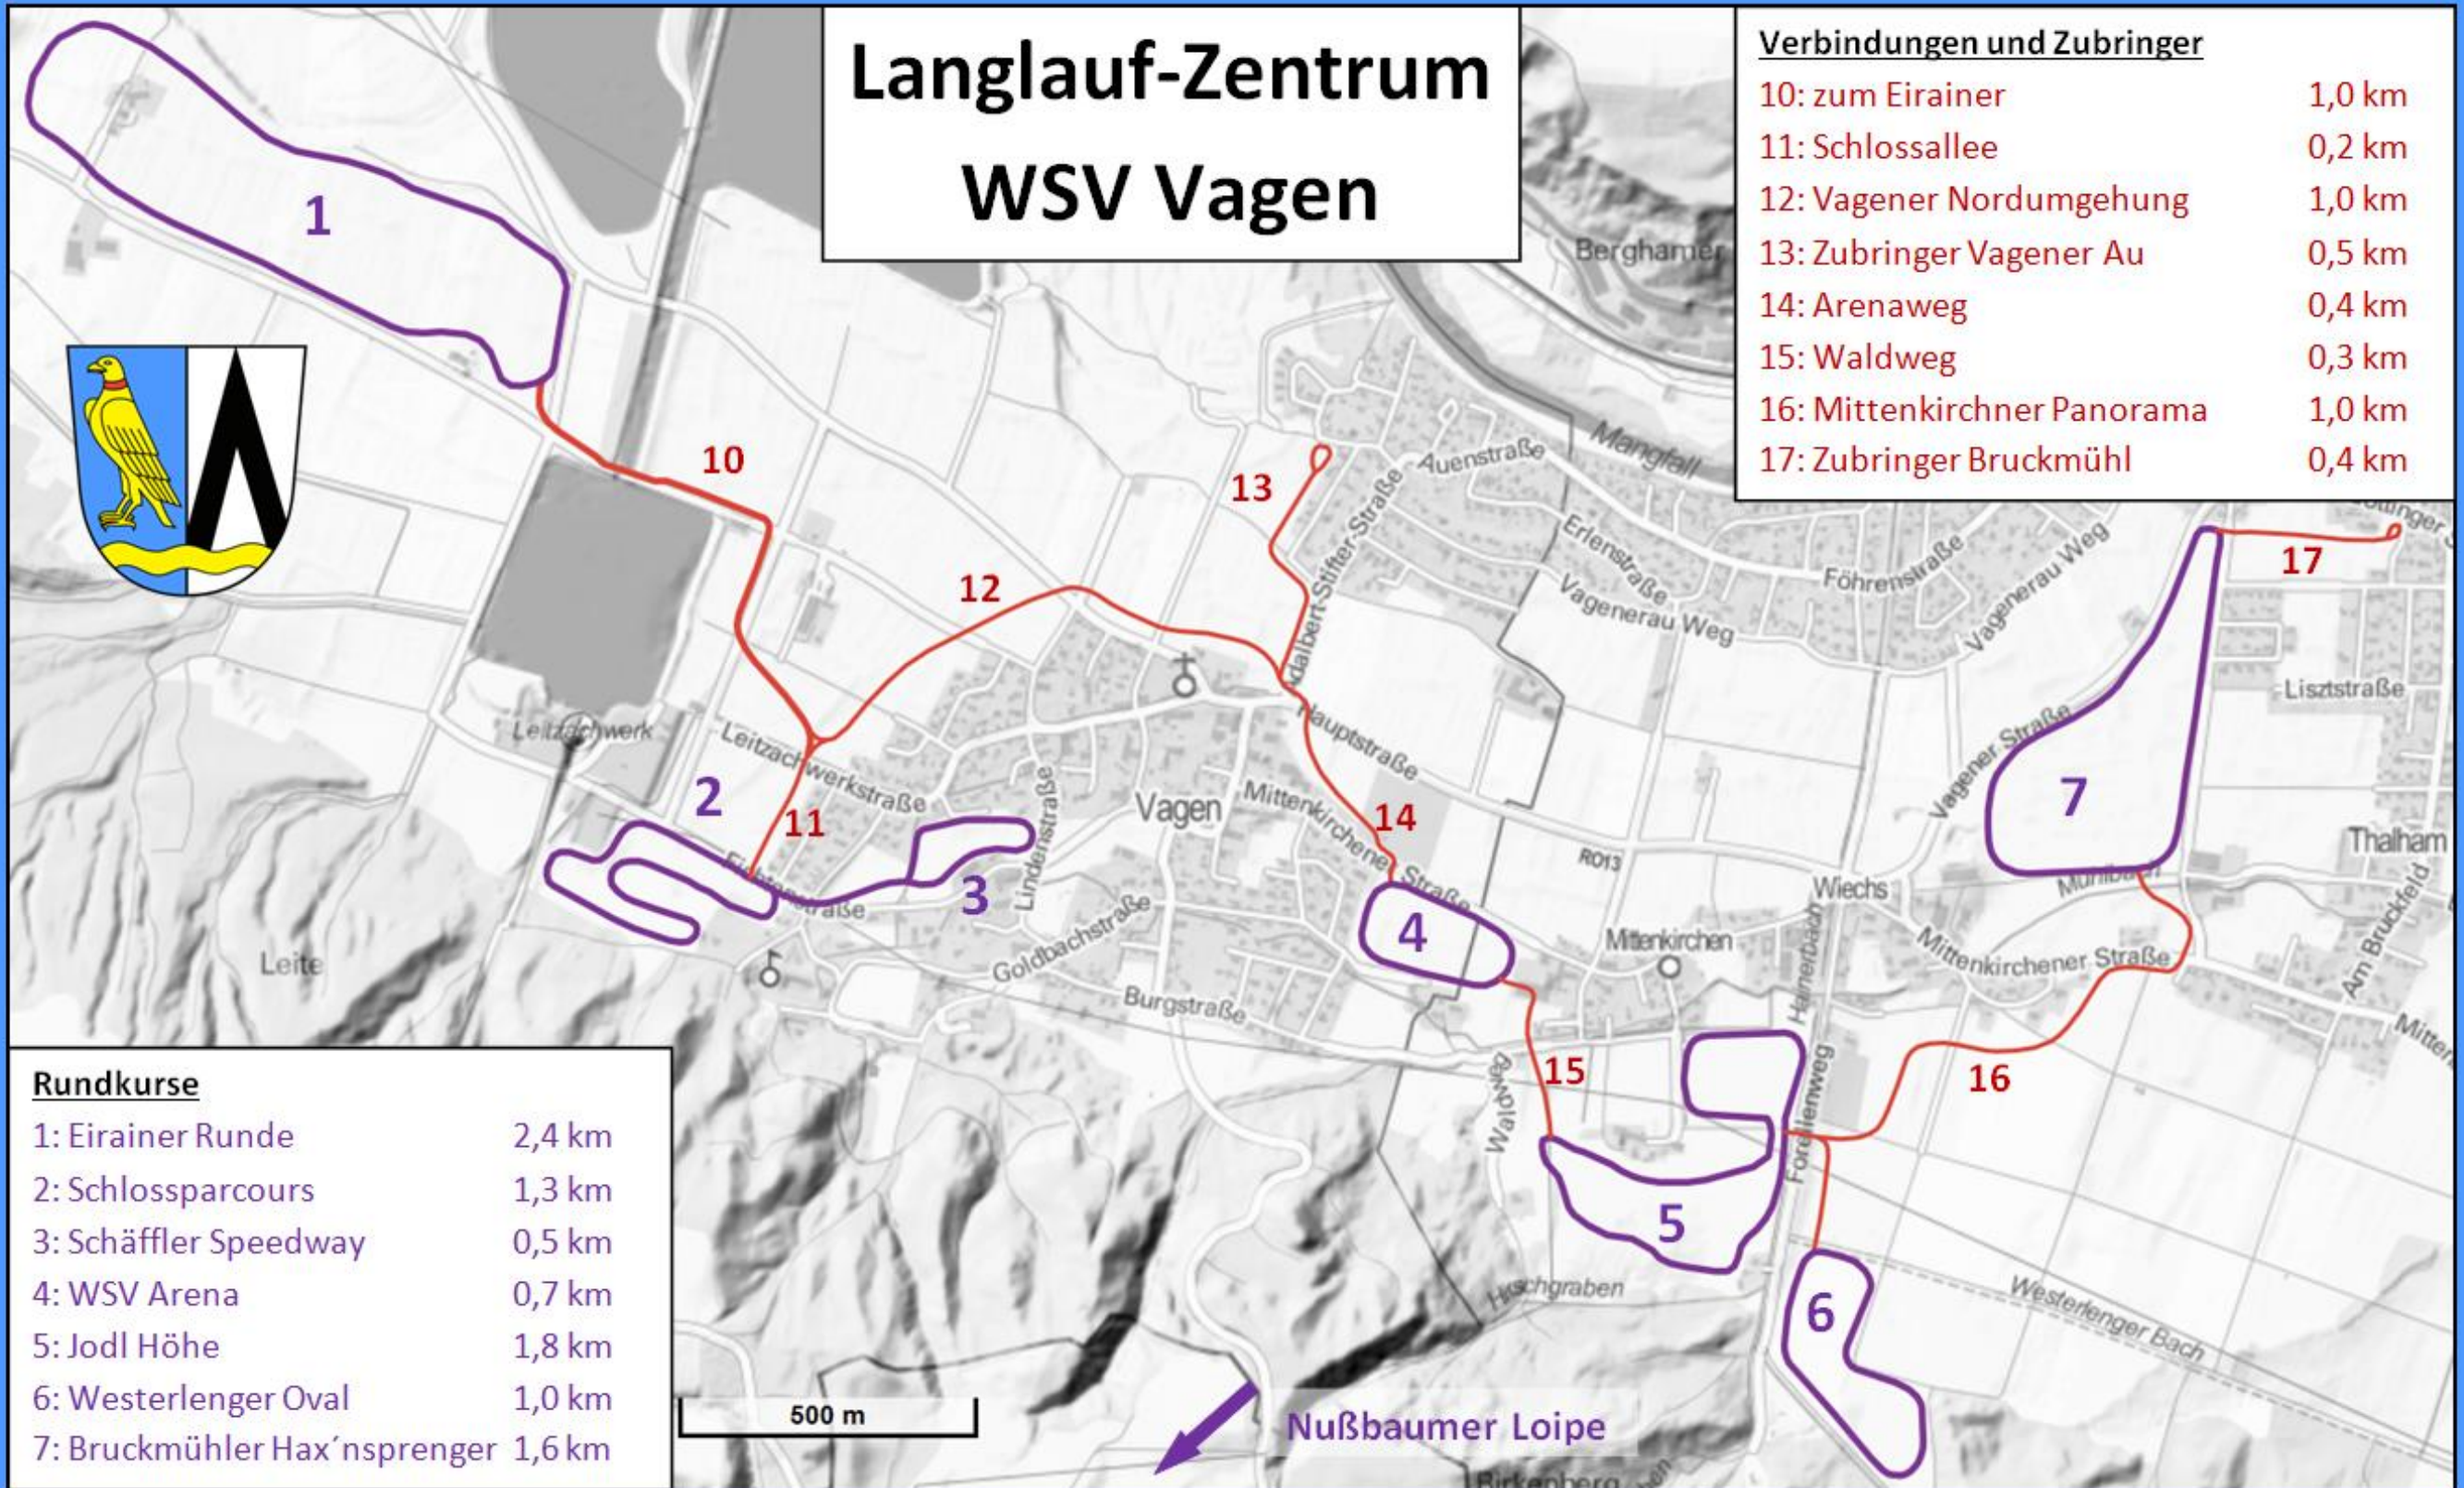

Langlauf-Zentrum WSV Vagen

Verbindungen und Zubringer

10: zum Eirainer	1,0 km
11: Schlossallee	0,2 km
12: Vagener Nordumgehung	1,0 km
13: Zubringer Vagener Au	0,5 km
14: Arenaweg	0,4 km
15: Waldweg	0,3 km
16: Mittenkirchner Panorama	1,0 km
17: Zubringer Bruckmühl	0,4 km

Rundkurse

1: Eirainer Runde	2,4 km
2: Schlossparcours	1,3 km
3: Schäffler Speedway	0,5 km
4: WSV Arena	0,7 km
5: Jodl Höhe	1,8 km
6: Westerlenger Oval	1,0 km
7: Bruckmühler Hax'nsprenger	1,6 km